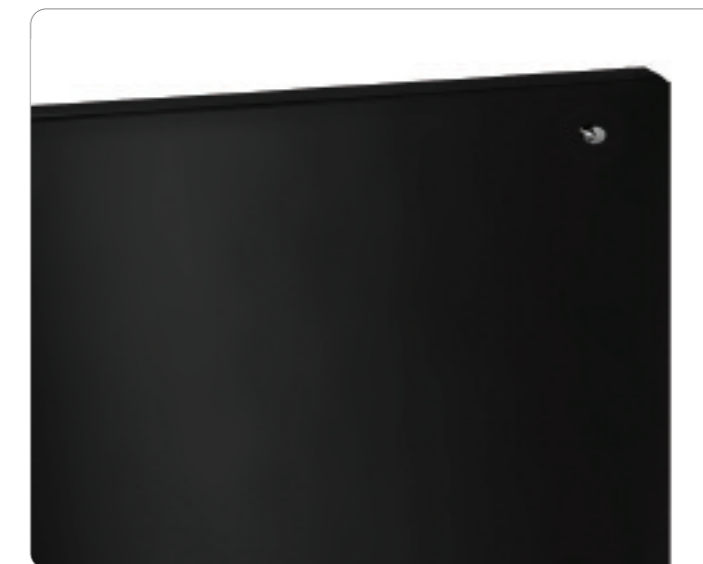

VITRO

Ciepło za szybą

Vitro to dekoracyjny grzejnik z frontem ze szkła w trzech kolorach i lustrem. Atrakcyjny wygląd doskonale sprawdzi się łazience lub kuchni. Wielkie lustro optycznie powiększa pomieszczenie..

- > **Kolektory** pionowe: kwadratowe 30 / 30 mm
- > **Rury** poziome: Ø 20
- > **Osłona:** metalowa z zamocowanym malowanym szkłem lub lustrem
- > **Wykonanie:** stal niskowęglowa, lakierowana proszkowo, szkło 4 mm
- > **Kolory standardowe:** czarny, biały, czerwony, lustro
- > **Uchwyty montażowe:** w zestawie z grzejnikiem
- > **Inne informacje:** możliwość wykonania wymiarów niestandardowych