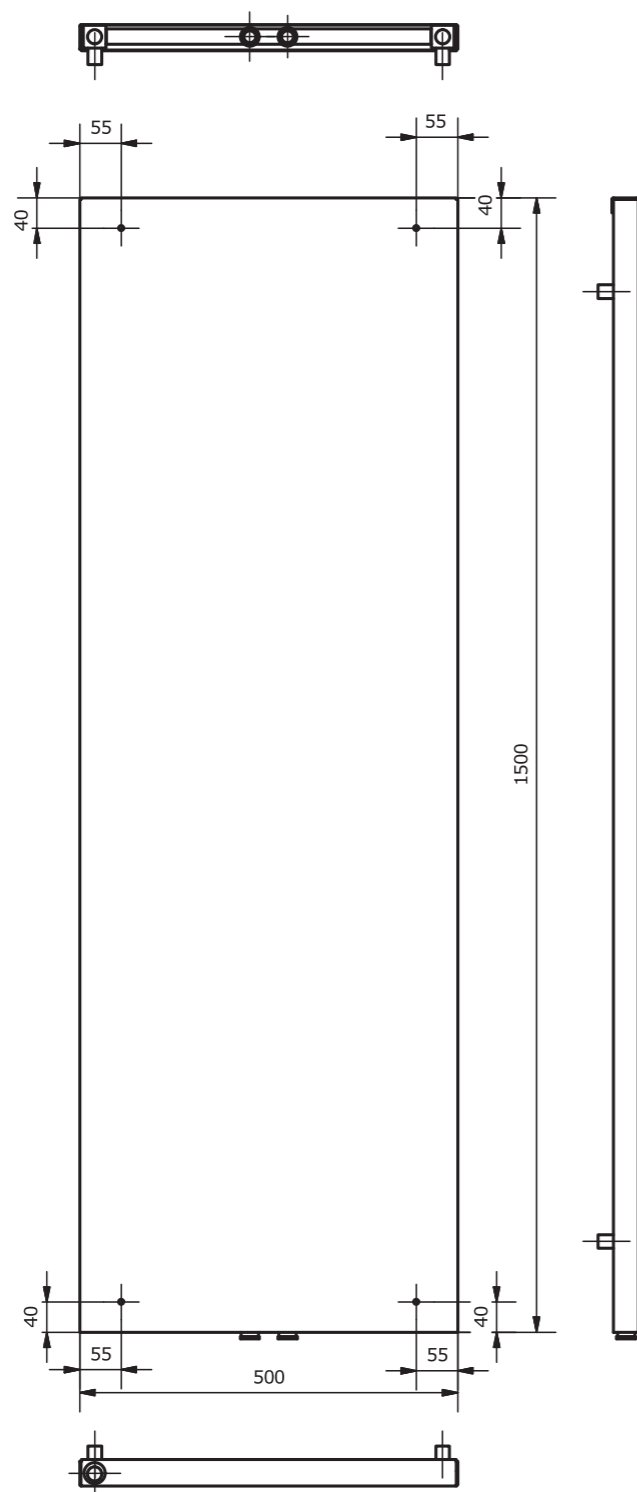

VITRO

wysokość (mm)	szerokość (mm)	rozstaw kolektorów/ podłączeń	głębokość	od ściany do otworów zasilających	ciężar grzejnika (kg)	pojemność grzejnika (dm ³)	moc (W) 75/65/20
1500	500	50	75	48	26,4	2,4	747

- > **Kolektory** pionowe: kwadratowe 30 / 30 mm
- > **Rury** poziome: Ø 20
- > **Osłona:** metalowa z zamocowanym malowanym szkłem lub lustrem
- > **Wykonanie:** stal niskowęglowa, lakierowana proszkowo, szkło 4 mm
- > **Kolory standardowe:** czarny, biały, czerwony, lustro
- > **Uchwyty montażowe:** w zestawie z grzejnikiem
- > **Inne informacje:** możliwość wykonania wymiarów niestandardowych

Standardowe podłączenie

> **Rekomendowane zestawy zaworów** szczegóły strona 176

Zawór osiowy

Zawór prosty

Zawór kątowy

Zawór zespolony